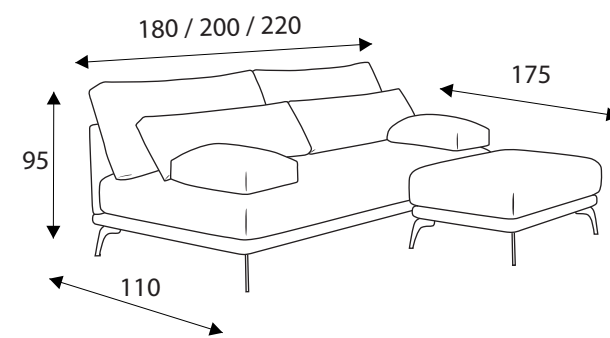

д/в: 110 x 95см

ляв

десен

д/в: 110 x 95см

д/в: 110 x 95см

десен

ляв

д/в: 110 x 95см

десен

ляв

д/в: 110 x 95см

ъглова конфигурация модул 200 см с един подлакътник (ляв) + ъглов модул 210 см с един подлакътник (десен)	II група	III група	IV група	aqua clean** TECHNOLOGY
		2952 лв.	3344 лв.	3581 лв.

модул с два подлакътника и табуретка	II група	III група	IV група	aqua clean** TECHNOLOGY
	модул 180см с два подлакътника и табуретка	1758 лв.	1964 лв.	2087 лв.
модул 200 см с два подлакътника и табуретка	1843 лв.	2063 лв.	2195 лв.	2546 лв.
модул 220 см с два подлакътника и табуретка	1934 лв.	2170 лв.	2311 лв.	2687 лв.