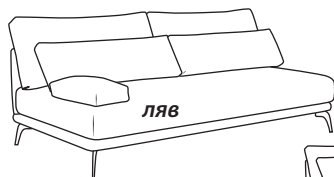

	II група	III група	IV група	aqua clean** TECHNOLOGY
модул 180см с 2 подлакътника площ за сън 180 x 95см	1338 лв.	1512 лв.	1615 лв.	1892 лв.
модул 200см с 2 подлакътника площ за сън 200 x 95см	1423 лв.	1610 лв.	1723 лв.	2024 лв.
модул 220см с 2 подлакътника площ за сън 220 x 95см	1514 лв.	1717 лв.	1840 лв.	2165 лв.
модул 180см с 1 подлакътник площ за сън 180 x 95см	1308 лв.	1474 лв.	1572 лв.	1837 лв.
модул 200см с 1 подлакътник площ за сън 200 x 95см	1392 лв.	1572 лв.	1681 лв.	1970 лв.
модул 220см с 1 подлакътник площ за сън 220 x 95см	1487 лв.	1684 лв.	1800 лв.	2113 лв.
модул 180см без подлакътници площ за сън 180 x 95см	1279 лв.	1440 лв.	1536 лв.	1792 лв.
модул 200см без подлакътници площ за сън 200 x 95см	1364 лв.	1538 лв.	1644 лв.	1924 лв.
модул 220см без подлакътници площ за сън 220 x 95см	1456 лв.	1645 лв.	1760 лв.	2064 лв.
ъглов модул 190 см с 1 подлакътник площ за сън 175 x 95см	1452 лв.	1651 лв.	1771 лв.	2090 лв.
ъглов модул 210 см с 1 подлакътник площ за сън 195 x 95см	1560 лв.	1772 лв.	1900 лв.	2240 лв.
ъглов модул 230 см с 1 подлакътник площ за сън 215 x 95см	1644 лв.	1872 лв.	2009 лв.	2372 лв.
ъглов модул 190 см без подлакътник площ за сън 175 x 95см	1429 лв.	1620 лв.	1735 лв.	2042 лв.
ъглов модул 210 см без подлакътник площ за сън 195 x 95см	1528 лв.	1735 лв.	1859 лв.	2190 лв.
ъглов модул 230 см без подлакътник площ за сън 215 x 95см	1622 лв.	1848 лв.	1984 лв.	2345 лв.
табуретка ш/д/в: 95 x 65 x 42 см	420 лв.	452 лв.	472 лв.	522 лв.

д/в: 110 x 95см

ляв

десен

д/в: 110 x 95см

д/в: 110 x 95см

десен

ляв

д/в: 110 x 95см

десен

ляв

д/в: 110 x 95см

ъглова конфигурация модул 200 см с един подлакътник (ляв) + ъглов модул 210 см с един подлакътник (десен)	II група	III група	IV група	aqua clean** TECHNOLOGY
		2952 лв.	3344 лв.	3581 лв.