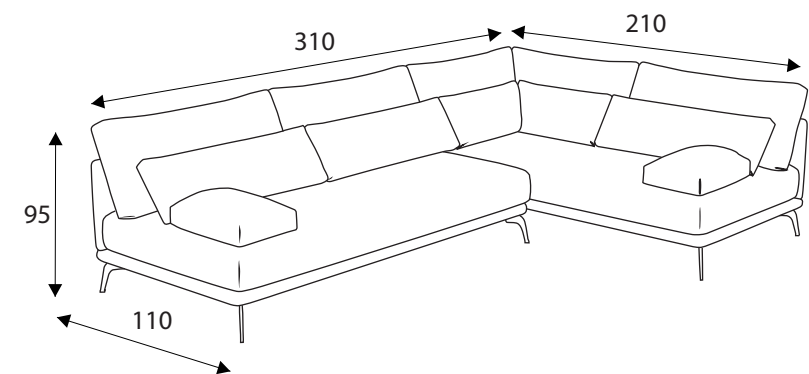

	II група	III група	IV група	aqua clean** TECHNOLOGY
модул 180см с 2 подлакътника площ за сън 180 x 95см	1338 лв.	1512 лв.	1615 лв.	1892 лв.
модул 200см с 2 подлакътника площ за сън 200 x 95см	1423 лв.	1610 лв.	1723 лв.	2024 лв.
модул 220см с 2 подлакътника площ за сън 220 x 95см	1514 лв.	1717 лв.	1840 лв.	2165 лв.
модул 180см с 1 подлакътник площ за сън 180 x 95см	1308 лв.	1474 лв.	1572 лв.	1837 лв.
модул 200см с 1 подлакътник площ за сън 200 x 95см	1392 лв.	1572 лв.	1681 лв.	1970 лв.
модул 220см с 1 подлакътник площ за сън 220 x 95см	1487 лв.	1684 лв.	1800 лв.	2113 лв.
модул 180см без подлакътници площ за сън 180 x 95см	1279 лв.	1440 лв.	1536 лв.	1792 лв.
модул 200см без подлакътници площ за сън 200 x 95см	1364 лв.	1538 лв.	1644 лв.	1924 лв.
модул 220см без подлакътници площ за сън 220 x 95см	1456 лв.	1645 лв.	1760 лв.	2064 лв.
ъглов модул 190 см с 1 подлакътник площ за сън 175 x 95см	1452 лв.	1651 лв.	1771 лв.	2090 лв.
ъглов модул 210 см с 1 подлакътник площ за сън 195 x 95см	1560 лв.	1772 лв.	1900 лв.	2240 лв.
ъглов модул 230 см с 1 подлакътник площ за сън 215 x 95см	1644 лв.	1872 лв.	2009 лв.	2372 лв.
ъглов модул 190 см без подлакътник площ за сън 175 x 95см	1429 лв.	1620 лв.	1735 лв.	2042 лв.
ъглов модул 210 см без подлакътник площ за сън 195 x 95см	1528 лв.	1735 лв.	1859 лв.	2190 лв.
ъглов модул 230 см без подлакътник площ за сън 215 x 95см	1622 лв.	1848 лв.	1984 лв.	2345 лв.
табуретка ш/д/в: 95 x 65 x 42 см	420 лв.	452 лв.	472 лв.	522 лв.

д/в: 110 x 95см

ляв

десен

д/в: 110 x 95см

д/в: 110 x 95см

десен

ляв

д/в: 110 x 95см

десен

ляв

д/в: 110 x 95см

ъглова конфигурация модул 200 см с един подлакътник (ляв) + ъглов модул 210 см с един подлакътник (десен)	II група	III група	IV група	aqua clean** TECHNOLOGY
		2952 лв.	3344 лв.	3581 лв.